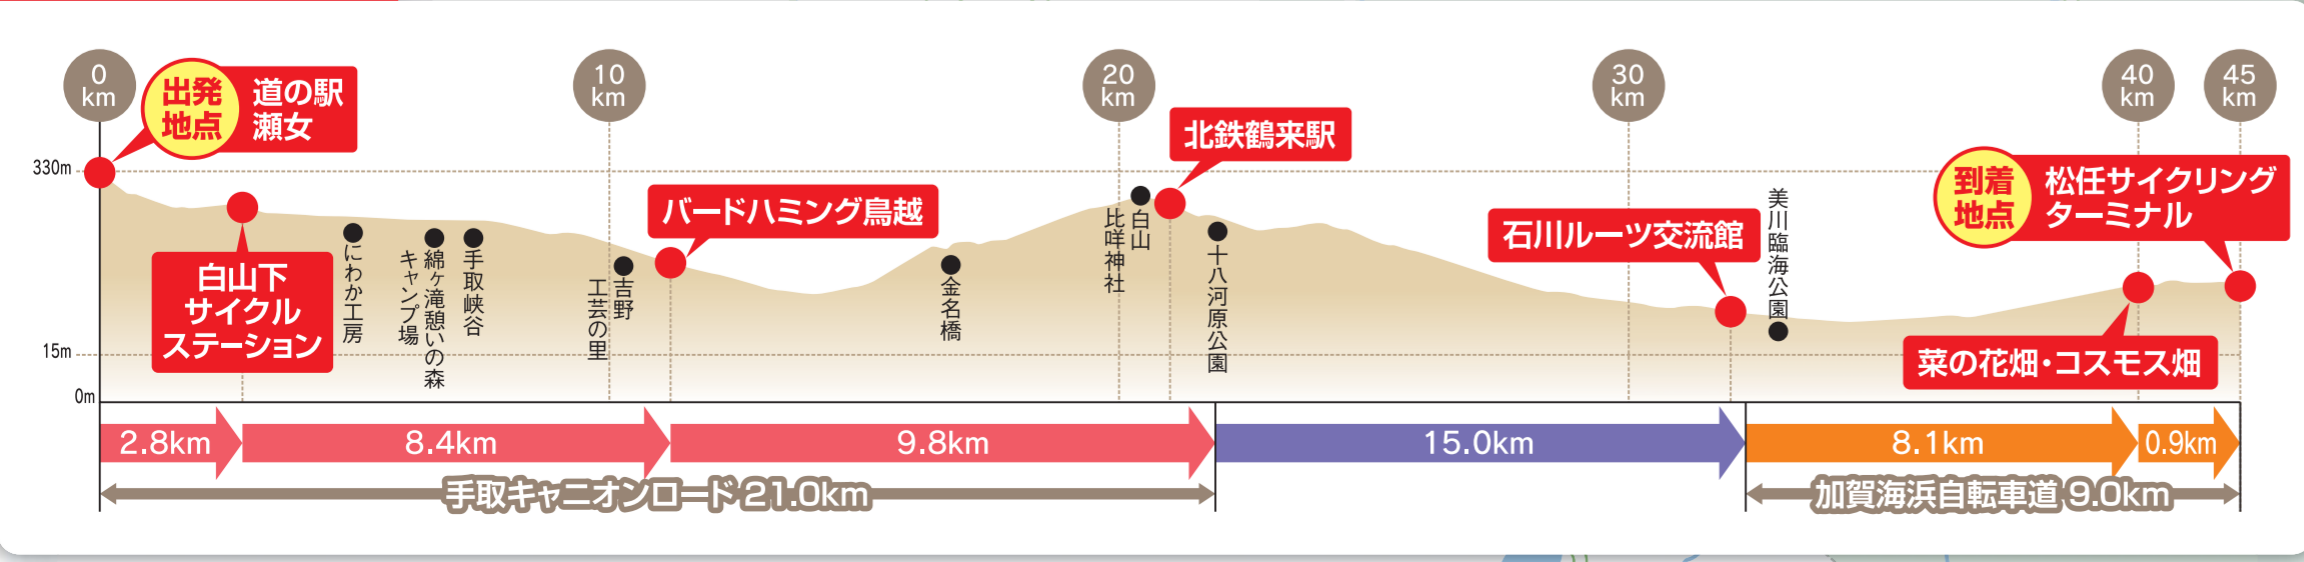

**到着地点**  
松任サイクリングターミナル

**白山ビバーコース**

**出発地点**  
道の駅 瀨女