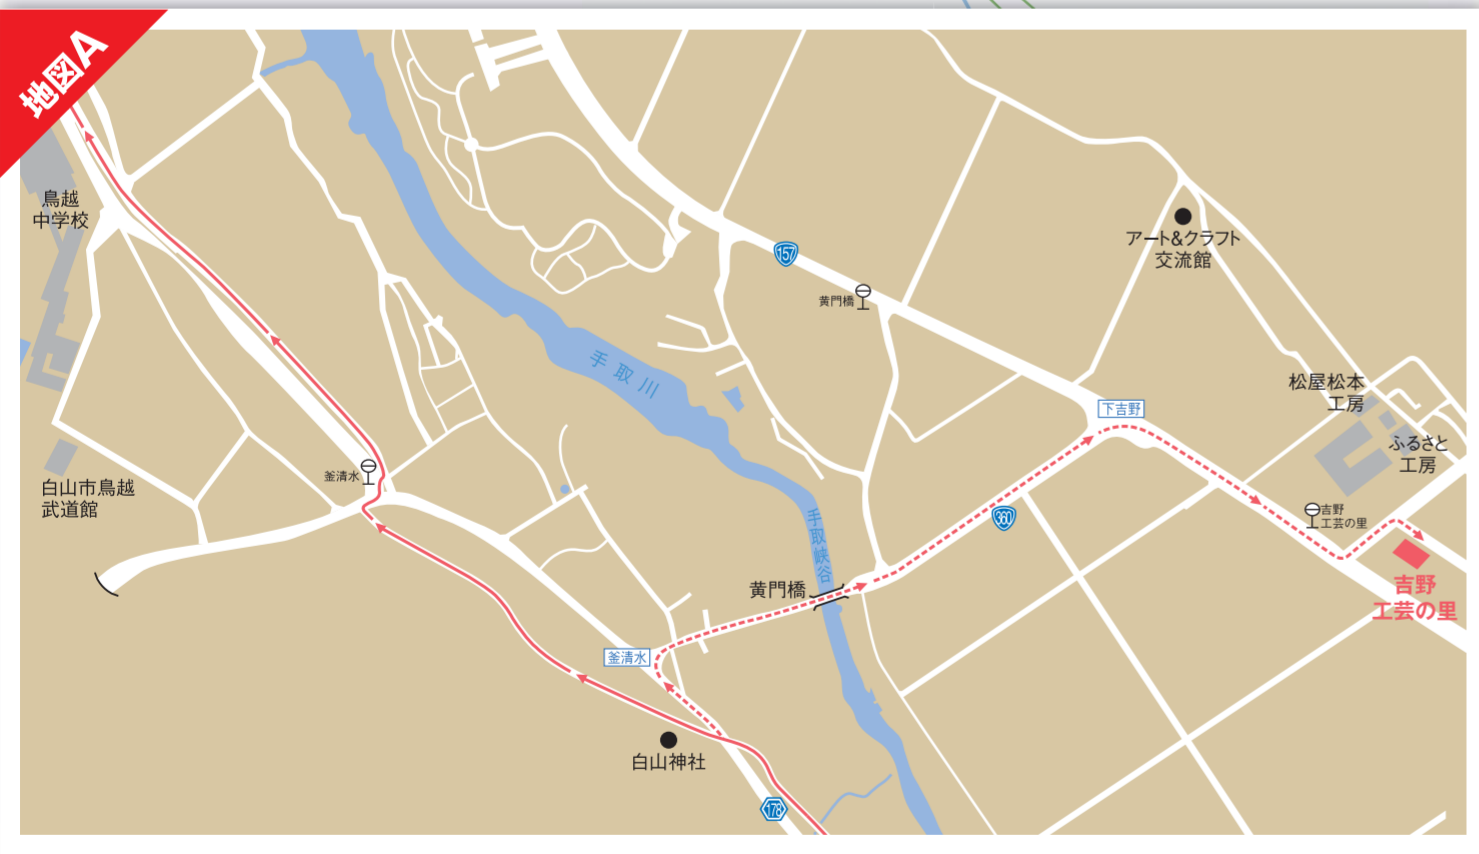

**到着地点**  
松任サイクリングターミナル

**白山ビバーコース**

**出発地点**  
道の駅 瀨女