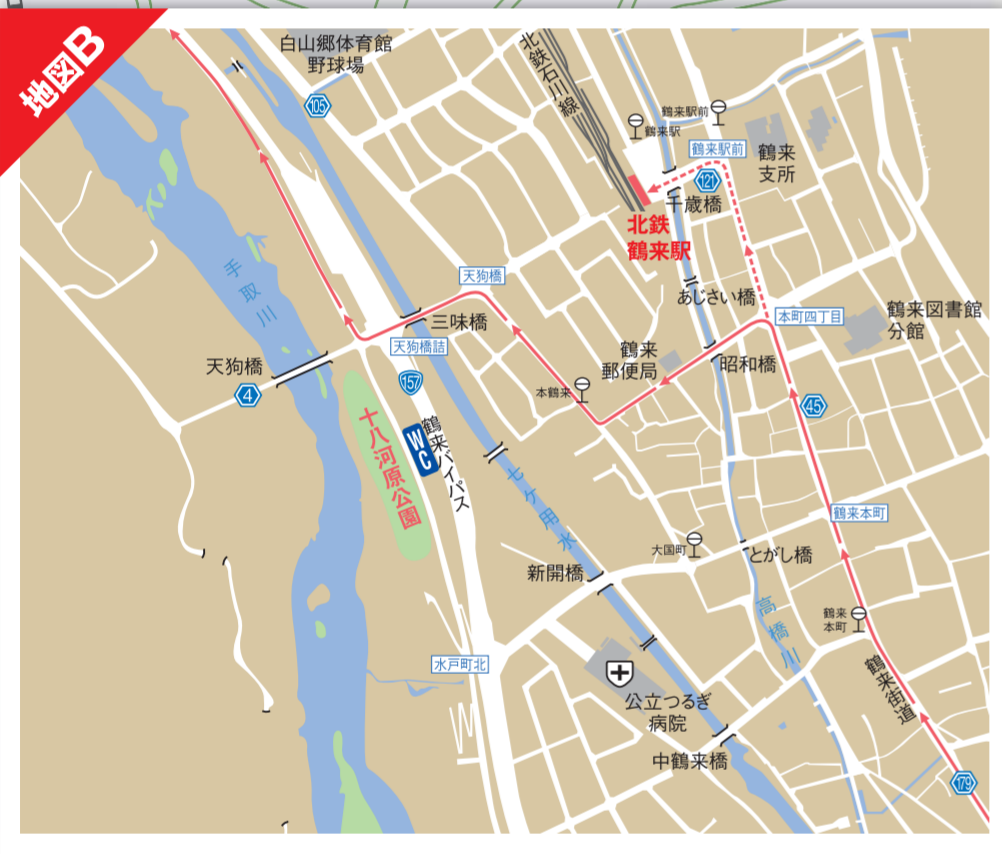

**到着地点**  
松任サイクリングターミナル

**白山ビバーコース**

**出発地点**  
道の駅 瀨女